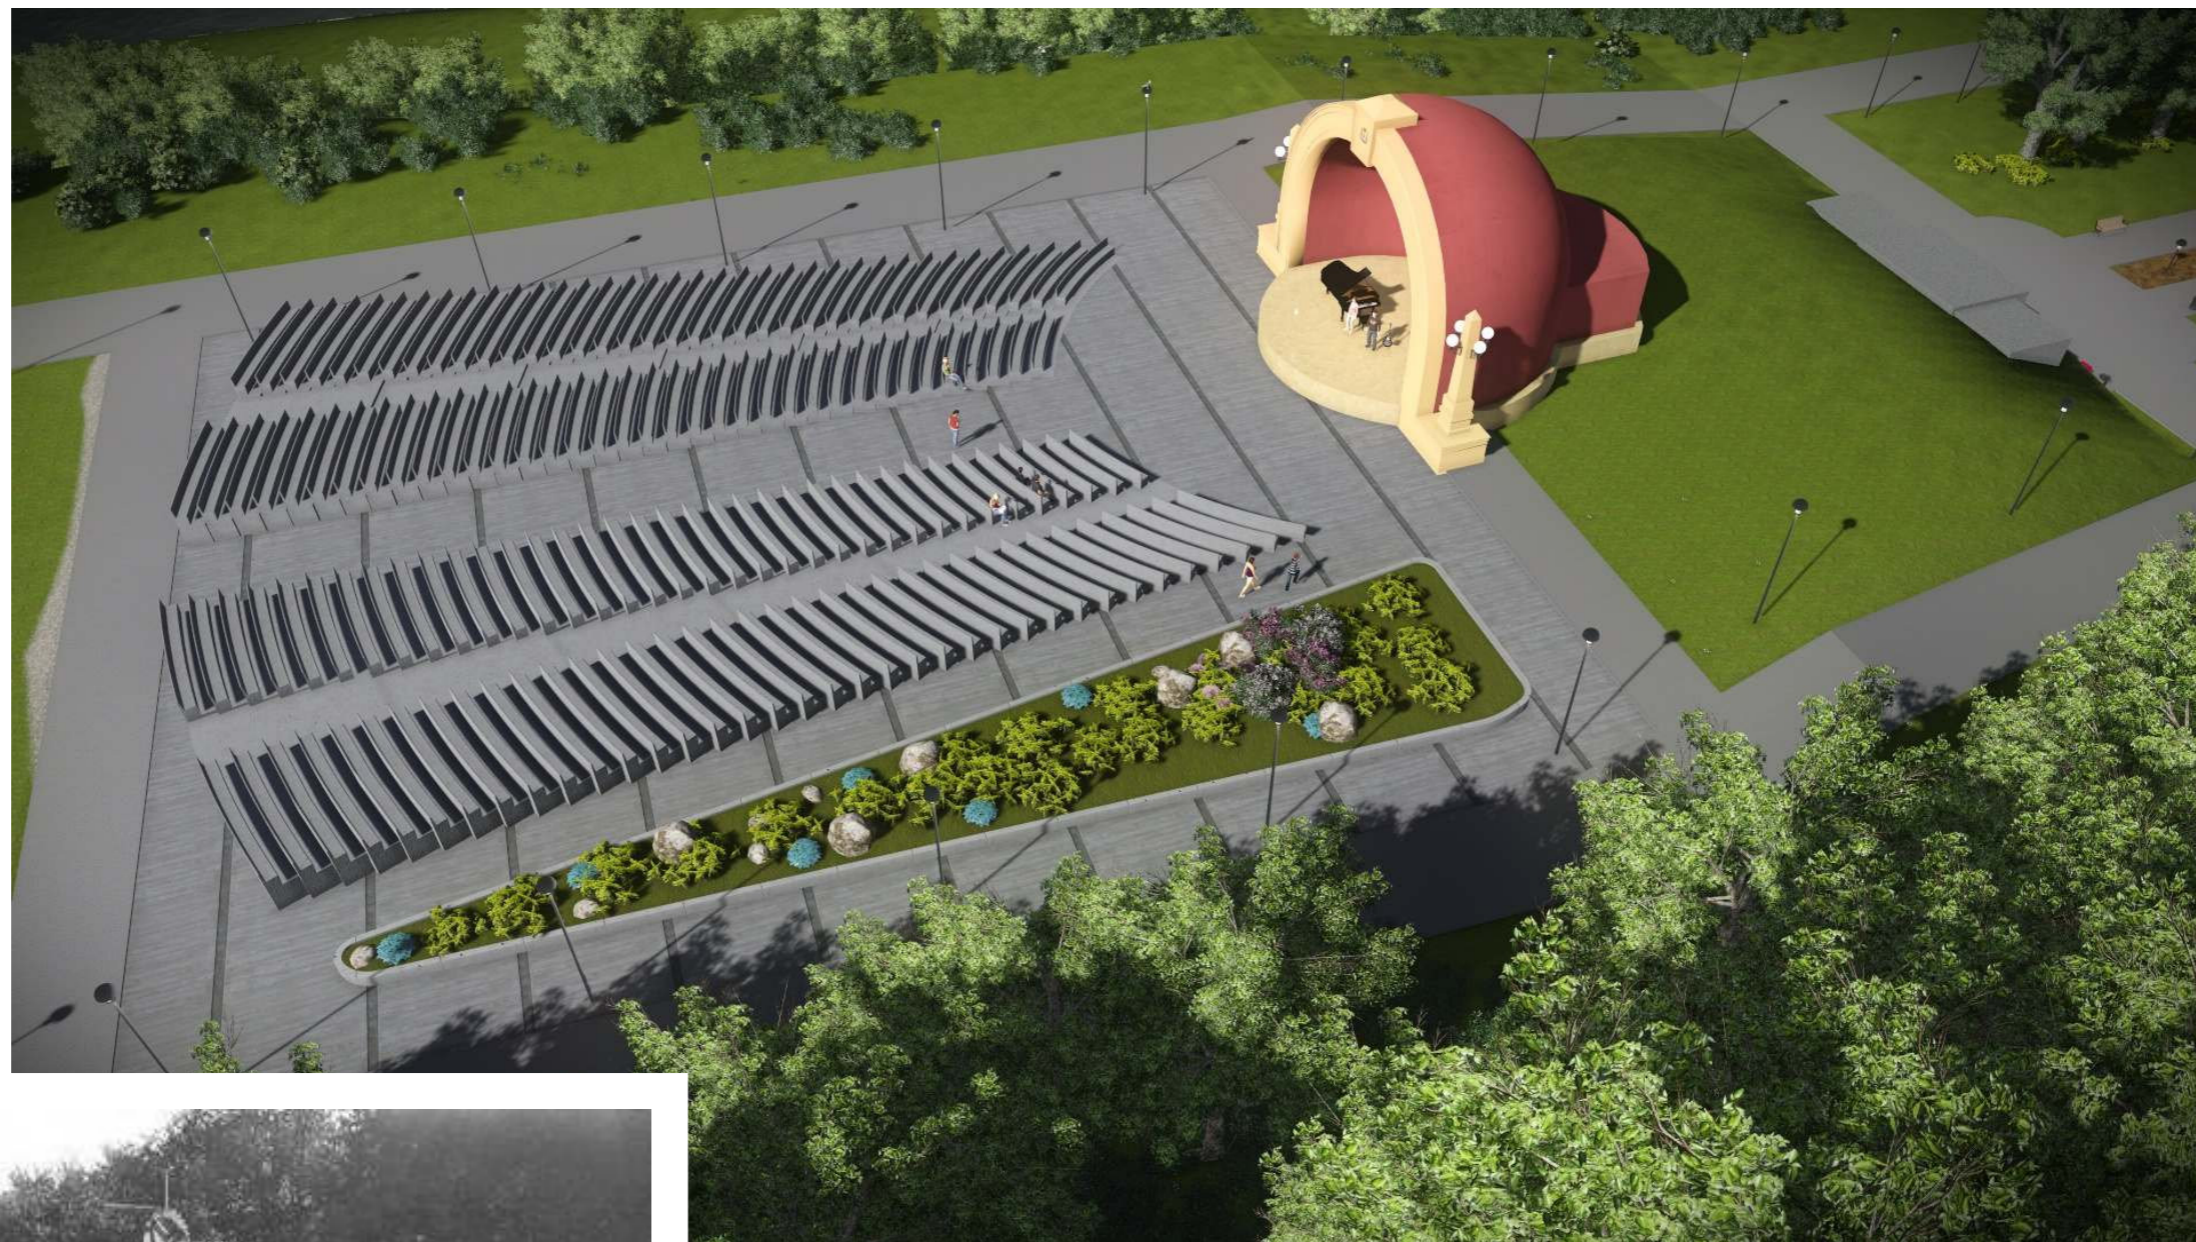

#Пр№-АР			
						Летняя Эстрада Откос			
Изм.	Коп.уч.	Лист	№Док.	Подп.	Дата	Летняя Эстрада Нижегородский откос	Стадия	Лист	Листов
							П	11	
						Лист	#Организация