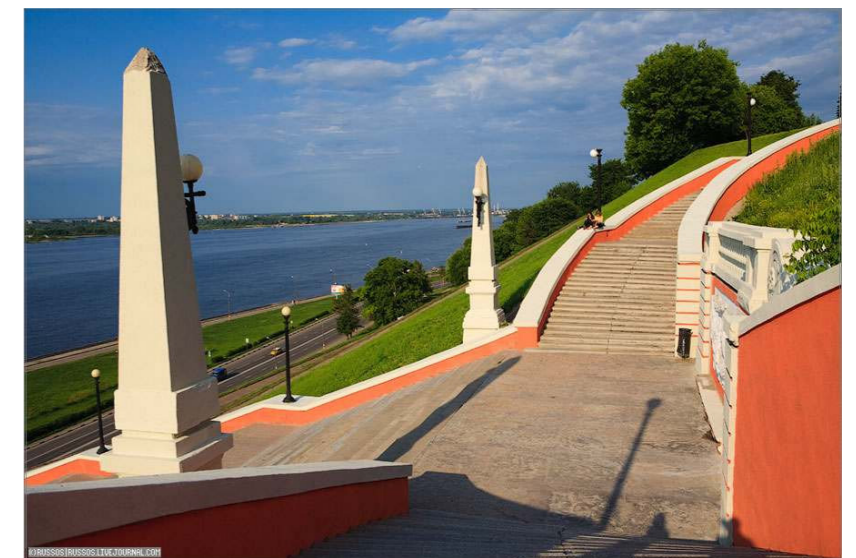

Эскизный проект предложение по проектированию летней эстрады на Нижневолжской Набережной.

Нижний Новгород 2014

В проектировании данного варианта эстрады мы вдохновлялись классическими образцами данных сооружений и элементами Чкаловской лестницы, с которой соседствует эстрадный комплекс.